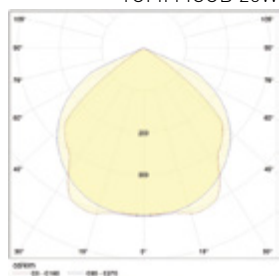

# TOMI MCOB

TOMI MCOB 30W

TOMI MCOB 20W

TOMI MCOB 10W

TOMI MCOB 10W

TOMI MCOB 20W

TOMI MCOB 30W

- + TIME -  
10s-5min
- + SENS -  
1-9m
- + LUX -  
3-2000lx
- Max9m
- 160°

- LED 10W
- LED 20W
- LED 30W

|               |         |               |    |      |              | Tc<br>CCT | Ra<br>CRI | <-a-><br>[mm] | <-b-><br>[mm] | <-c-><br>[mm] |     |      | DKC      |
|---------------|---------|---------------|----|------|--------------|-----------|-----------|---------------|---------------|---------------|-----|------|----------|
| TOMI MCOB 10W | GXLS054 | 8592660108070 | 10 | 700  | studená bílá | 6250K     | ≥70       | 115           | 85            | 70            | 0,5 | 1-20 | 742 Kč   |
| TOMI MCOB 20W | GXLS055 | 8592660108087 | 20 | 1400 | studená bílá | 6250K     | ≥70       | 180           | 140           | 90            | 1   | 1-6  | 1 161 Kč |
| TOMI MCOB 30W | GXLS056 | 8592660108094 | 30 | 2100 | studená bílá | 6250K     | ≥70       | 225           | 185           | 95            | 1,6 | 1-2  | 1 528 Kč |