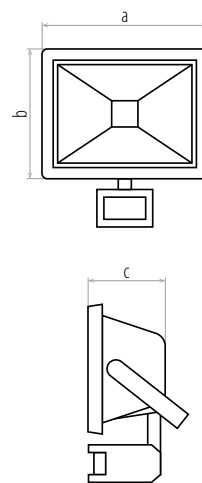

# TOMI MCOB

TOMI MCOB 30W

TOMI MCOB 20W

TOMI MCOB 10W

TOMI MCOB 10W

TOMI MCOB 20W

TOMI MCOB 30W

- + TIME -  
10s-5min
- + SENS -  
1-9m
- + LUX -  
3-2000lx
- Max9m
- 160°

- LED 10W
- LED 20W
- LED 30W

|               |         |               |    |      |              | Tc<br>CCT | Ra<br>CRI | <-a-><br>[mm] | <-b-><br>[mm] | <-c-><br>[mm] |     |      | DKC      |
|---------------|---------|---------------|----|------|--------------|-----------|-----------|---------------|---------------|---------------|-----|------|----------|
| TOMI MCOB 10W | GXLS054 | 8592660108070 | 10 | 700  | studená bílá | 6250K     | ≥70       | 115           | 85            | 70            | 0,5 | 1-20 | 742 Kč   |
| TOMI MCOB 20W | GXLS055 | 8592660108087 | 20 | 1400 | studená bílá | 6250K     | ≥70       | 180           | 140           | 90            | 1   | 1-6  | 1 161 Kč |
| TOMI MCOB 30W | GXLS056 | 8592660108094 | 30 | 2100 | studená bílá | 6250K     | ≥70       | 225           | 185           | 95            | 1,6 | 1-2  | 1 528 Kč |