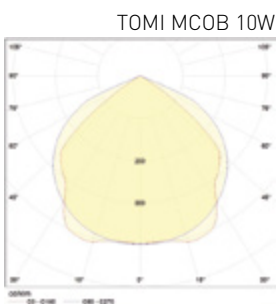

# TOMI MCOB

TOMI MCOB 30W

TOMI MCOB 20W

TOMI MCOB 10W

TOMI MCOB 10W

TOMI MCOB 20W

TOMI MCOB 30W

- + TIME -  
10s-5min
- + SENS -  
1-9m
- + LUX -  
3-2000lx
- Max9m
- 160°

- LED 10W
- LED 20W
- LED 30W

|               |         |               |    |      |              | Tc<br>CCT | Ra<br>CRI | <-a-><br>[mm] | <-b-><br>[mm] | <-c-><br>[mm] |     |      | DKC      |
|---------------|---------|---------------|----|------|--------------|-----------|-----------|---------------|---------------|---------------|-----|------|----------|
| TOMI MCOB 10W | GXLS054 | 8592660108070 | 10 | 700  | studená bílá | 6250K     | ≥70       | 115           | 85            | 70            | 0,5 | 1-20 | 742 Kč   |
| TOMI MCOB 20W | GXLS055 | 8592660108087 | 20 | 1400 | studená bílá | 6250K     | ≥70       | 180           | 140           | 90            | 1   | 1-6  | 1 161 Kč |
| TOMI MCOB 30W | GXLS056 | 8592660108094 | 30 | 2100 | studená bílá | 6250K     | ≥70       | 225           | 185           | 95            | 1,6 | 1-2  | 1 528 Kč |