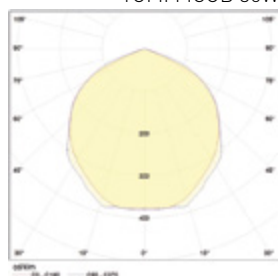

# TOMI MCOB

TOMI MCOB 30W

TOMI MCOB 20W

TOMI MCOB 10W

TOMI MCOB 10W

TOMI MCOB 20W

TOMI MCOB 30W

- + TIME -  
10s-5min
- + SENS -  
1-9m
- + LUX -  
3-2000lx
- Max9m
- 160°

- LED 10W
- LED 20W
- LED 30W

|               |         |               |    |      |              | Tc<br>CCT | Ra<br>CRI | <-a-><br>[mm] | <-b-><br>[mm] | <-c-><br>[mm] |     |      | DKC      |
|---------------|---------|---------------|----|------|--------------|-----------|-----------|---------------|---------------|---------------|-----|------|----------|
| TOMI MCOB 10W | GXLS054 | 8592660108070 | 10 | 700  | studená bílá | 6250K     | ≥70       | 115           | 85            | 70            | 0,5 | 1-20 | 742 Kč   |
| TOMI MCOB 20W | GXLS055 | 8592660108087 | 20 | 1400 | studená bílá | 6250K     | ≥70       | 180           | 140           | 90            | 1   | 1-6  | 1 161 Kč |
| TOMI MCOB 30W | GXLS056 | 8592660108094 | 30 | 2100 | studená bílá | 6250K     | ≥70       | 225           | 185           | 95            | 1,6 | 1-2  | 1 528 Kč |