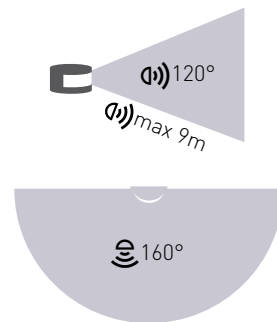

# TOMI MCOB

TOMI MCOB 30W

TOMI MCOB 20W

TOMI MCOB 10W

TOMI MCOB 10W

TOMI MCOB 20W

TOMI MCOB 30W

- + TIME -  
10s-5min
- + SENS -  
1-9m
- + LUX -  
3-2000lx
- Max9m
- 160°

- LED 10W
- LED 20W
- LED 30W

|               |         |               |    |      |              | Tc<br>CCT | Ra<br>CRI | <-a-><br>[mm] | <-b-><br>[mm] | <-c-><br>[mm] |     |      | DKC      |
|---------------|---------|---------------|----|------|--------------|-----------|-----------|---------------|---------------|---------------|-----|------|----------|
| TOMI MCOB 10W | GXLS054 | 8592660108070 | 10 | 700  | studená bílá | 6250K     | ≥70       | 115           | 85            | 70            | 0,5 | 1-20 | 742 Kč   |
| TOMI MCOB 20W | GXLS055 | 8592660108087 | 20 | 1400 | studená bílá | 6250K     | ≥70       | 180           | 140           | 90            | 1   | 1-6  | 1 161 Kč |
| TOMI MCOB 30W | GXLS056 | 8592660108094 | 30 | 2100 | studená bílá | 6250K     | ≥70       | 225           | 185           | 95            | 1,6 | 1-2  | 1 528 Kč |